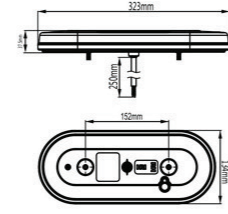

PNB2009L

פנס אחי לד משולב אובלי
משאי' 38 L32