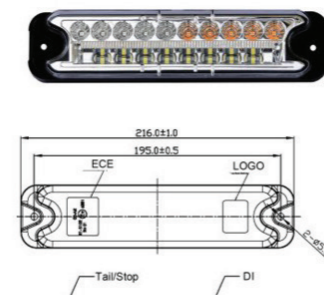

פנס אחי לד משולב  
משאי'+משולש+מחשב 142X295R מ"מ

**PNB2007CR**

פנס אחי לד משולב מלבן משאי'  
R 21"מ

**PNB2008CL**

פנס אחי לד משולב מלבן משאי'  
L 26"מ

**PNB2008CR**

פנס אחי לד משולב מלבן משאי'  
R 26"מ

Led Color - Red  
Lens Color - Clear