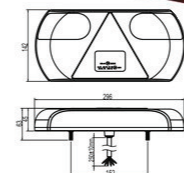

PNB2012L

פנס אחי לד משולב
משאי'+משולש+מחשב 142X295L מ"מ

PNB2012R

פנס אחי לד משולב
משאי'+משולש+מחשב 142X295R מ"מ