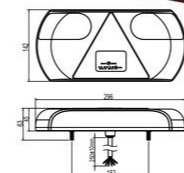

PNB2011R

פנס אחי לד משולב משאי' +משולש
142X295R מ"מ