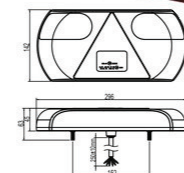

PNB2002CRY

פנס אח לד משולב עג 122 מ"מ אד+צ
שקוף

PNB2002CR

פנס אח לד אוטו' עג 122 מ"מ
שקוף

PNB2009L

פנס אחי לד משולב אובלי
משאי' 38 L32

PNB2009R

פנס אחי לד משולב אובלי
משאי' 38 R32

PNB2011L

פנס אחי לד משולב משא+משולש
משאי' 38 R32 L

PNB2004C

פנס אחי לד משולב מלבן
משאי' 22"מ R+L

PNB2005C

פנס אחי לד משולב מלבן
משאי' 26"מ R+L

PNB2007CL

פנס אחי לד משולב מלבן משאי'
L 21"מ

PNB2002CW

פנס רברט לד אוטו' עג 122 מ"מ
שקוף

PNB2002CY

פנס את לד אוטו' עג 122 מ"מ
שקוף

PNB2002RR

פנס ערפל אח לד אוטו'
עג 122 מ"מ אד

PNB2011R

פנס אחי לד משולב משאי' +משולש
142X295R מ"מ

PNB2012L

פנס אחי לד משולב
משאי'+משולש+מחשב 142X295L מ"מ

PNB2012R

פנס אחי לד משולב
משאי'+משולש+מחשב 142X295R מ"מ

PNB2007CR

פנס אחי לד משולב מלבן משאי'
R 21"מ

PNB2008CL

פנס אחי לד משולב מלבן משאי'
L 26"מ

PNB2008CR

פנס אחי לד משולב מלבן משאי'
R 26"מ

PNB2001CRY

פנס אח לד משולב עג 95 מ"מ אד+צ
שקוף

PNB2001CR

פנס אח לד משולב עג 95 מ"מ
שקוף

PNB2001CWY

פנס רברט+את לד עג 95 מ"מ
שקוף

PNB2018

פנס אחי לד משולב משא מלבן
L+R 284X100 מ"מ

PNB2022C

פנס מספר 4 לד V10-30
42X72 מ"מ