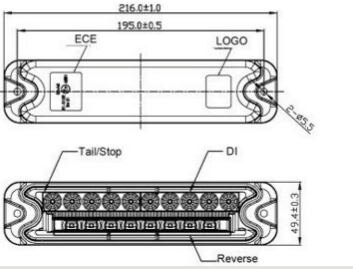

**PNB2009R**

פנס אחי לד משולב אובלי  
משאי' 38 R32

**PNB2011L**

פנס אחי לד משולב משא+משולש  
משאי' 38 R32 L

**PNB2004C**

פנס אחי לד משולב מלבן  
משאי' 22"מ R+L

**PNB2005C**

פנס אחי לד משולב מלבן  
משאי' 26"מ R+L