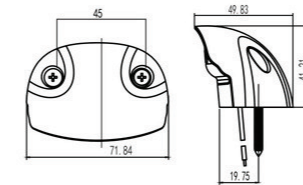

**PNB2018**

פנס אחי לד משולב משא מלבן  
L+R 284X100 מ"מ

**PNB2022C**

פנס מספר 4 לד V10-30  
42X72 מ"מ