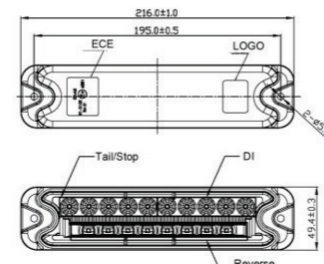

פנס אחי לד משולב  
משאי'+משולש+מחשב 142X295R מ"מ

**PNB2007CR**

פנס אחי לד משולב מלבן משאי'  
R 21"מ

**PNB2008CL**

פנס אחי לד משולב מלבן משאי'  
L 26"מ

**PNB2008CR**

פנס אחי לד משולב מלבן משאי'  
R 26"מ

Led Color - Red  
Lens Color - Clear