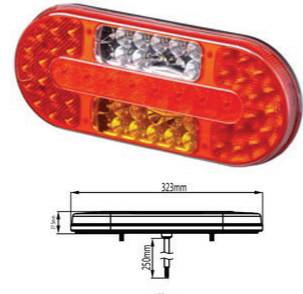

Led Color - Red&Amber  
Lens Color - Clear

**PNB2002CRY**

פנס אח לד משולב עג 122 מ"מ אד+צ  
שקוף

Led Color - Red  
Lens Color - Clear

**PNB2002CR**

פנס אח לד אוטו' עג 122 מ"מ  
שקוף

**PNB2009L**

פנס אחי לד משולב אובלי  
משאי' 38 L32