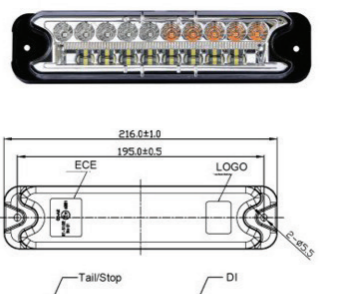

**PNB2009R**

פנס אחי לד משולב אובלי  
משאי' 38 R32

**PNB2011L**

פנס אחי לד משולב משא+משולש  
משאי' 38 R32 L

**PNB2004C**

פנס אחי לד משולב מלבן  
משאי' 22"מ R+L

**PNB2005C**

פנס אחי לד משולב מלבן  
משאי' 26"מ R+L