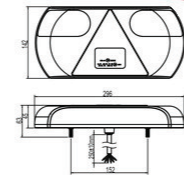

PNB2011L

פנס אחי לד משולב משא+משולש
משאי' 38 R32 L