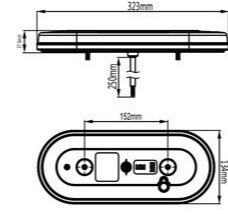

PNB2009R

פנס אחי לד משולב אובלי
משאי' 38 R32