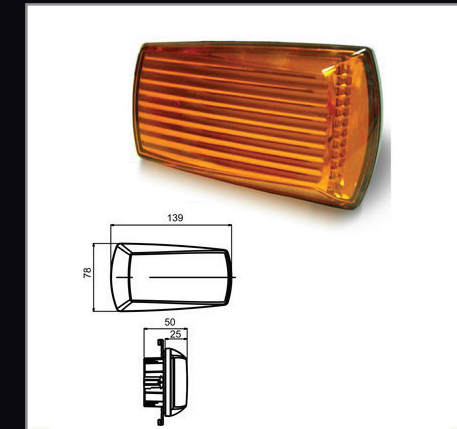

PNB2010Y

את לד צד אוטו' 12לד
R+L

**Led Color - Amber
Lens Color - Amber**

PNB2001YY

פנס את לד עג 95מ"מ צ