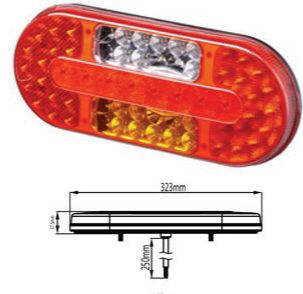

Led Color - Red&Amber  
Lens Color - Clear

**PNB2002CRY**

פנס אח לד משולב עג 122 מ"מ אד+צ  
שקוף

Led Color - Red  
Lens Color - Clear

**PNB2002CR**

פנס אח לד אוטו' עג 122 מ"מ  
שקוף

**PNB2009L**

פנס אחי לד משולב אובלי  
משאי' 38 L32