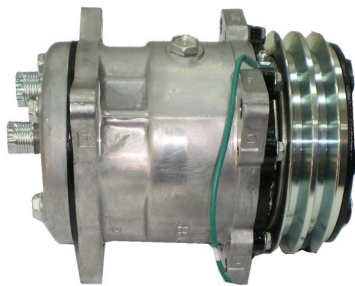

מדחסים אוניברסאליים

מדחס 12V 508 עליון OR
פ.רגיל
SA0322160 :Sanden
חליפי: SA0324160

מדחס 24V 508 עליון OR
פ.רגיל
SA0322170 :Sanden
חליפי: SA0324170

מדחס 12V 508 אחורי OR
פ.רגיל
SA0322161 :Sanden
חליפי: SA0324161

מדחס 24V 508 אחורי OR
פ.רגיל
SA0322173 :Sanden
חליפי: SA0324173

מדחס 12V 508 אחורי BX
פ.רגיל
SA0322162 :Sanden
חליפי: SA0324162

מדחס 24V 508 אחורי BX
פ.רגיל
SA0322163 :Sanden
חליפי: SA0324163

מדחס 24V 508 FLEX
פ.רגיל
SA0322185 :Sanden

מדחס 24V 508 עליון OR
פ.מחורץ PV8
SA0322157 :Sanden
חליפי: SA0324157

מדחס 12V 508 עליון OR
פ.מחורץ PV7
SA0322168 :Sanden
חליפי: SA0324168

מדחסים אוניברסאליים

מדחס 24V 508 עליון OR
פ.מחורץ PV7
:Sanden SA0322169
חליפי: SA0324169

מדחס 24V 508 אחורי BX
פ.מחורץ PV7
:Sanden SA0322165
חליפי: SA0324165

מדחס 24V 508 FLEX
פ.מחורץ PV8
:Sanden SA0322167

מתאם מפלנג' ל- OR עליון
:Sanden SA0322181

מתאם מפלאנג' ל- OR אחורי
:Sanden SA0322175

מדחסים אוניברסאליים