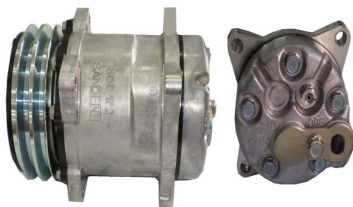

מדחסים אוניברסאליים

מדחס 12V 508 עליון OR
פ.רגיל
SA0322160 :Sanden
חליפי: SA0324160

מדחס 24V 508 עליון OR
פ.רגיל
SA0322170 :Sanden
חליפי: SA0324170

מדחס 12V 508 אחורי OR
פ.רגיל
SA0322161 :Sanden
חליפי: SA0324161

מדחס 24V 508 אחורי OR
פ.רגיל
SA0322173 :Sanden
חליפי: SA0324173

מדחס 12V 508 אחורי BX
פ.רגיל
SA0322162 :Sanden
חליפי: SA0324162

מדחס 24V 508 אחורי BX
פ.רגיל
SA0322163 :Sanden
חליפי: SA0324163

מדחס 24V 508 FLEX
פ.רגיל
SA0322185 :Sanden

מדחס 24V 508 עליון OR
פ.מחורץ PV8
SA0322157 :Sanden
חליפי: SA0324157

מדחס 12V 508 עליון OR
פ.מחורץ PV7
SA0322168 :Sanden
חליפי: SA0324168

מדחסים אוניברסאליים

מדחס 24V 508 עליון OR
פ.מחורץ PV7
:Sanden SA0322169
חליפי: SA0324169

מדחס 24V 508 אחורי BX
פ.מחורץ PV7
:Sanden SA0322165
חליפי: SA0324165

מדחס 24V 508 FLEX
פ.מחורץ PV8
:Sanden SA0322167

מתאם מפלנג' ל- OR עליון
:Sanden SA0322181

מתאם מפלאנג' ל- OR אחורי
:Sanden SA0322175

מדחסים אוניברסאליים