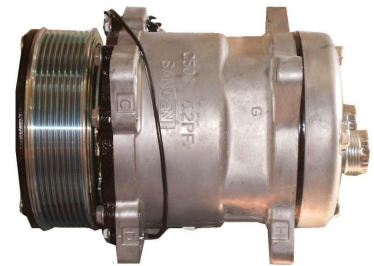

מדחס 24V 508 אחורי OR
פ.רגיל
SA0322173 :Sanden
חליפי: SA0324173

מדחס 12V 508 אחורי BX
פ.רגיל
SA0322162 :Sanden
חליפי: SA0324162

מדחס 24V 508 אחורי BX
פ.רגיל
SA0322163 :Sanden
חליפי: SA0324163

מדחס 24V 508 FLEX
פ.רגיל
SA0322185 :Sanden

מדחס 24V 508 עליון OR
פ.מחורץ PV8
SA0322157 :Sanden
חליפי: SA0324157

מדחס 12V 508 עליון OR
פ.מחורץ PV7
SA0322168 :Sanden
חליפי: SA0324168

מדחסים אוניברסאליים

מדחס 24V 508 עליון OR
פ.מחורץ PV7
:Sanden SA0322169
חליפי: SA0324169

מדחס 24V 508 אחורי OR
פ.מחורץ PV8
:Sanden SA0322179
חליפי: SA0324179

מדחס 12V 508 אחורי OR
פ.מחורץ PV7
:Sanden
חליפי: SA0324336

מדחס 24V 508 אחורי OR
פ.מחורץ PV7
:Sanden
חליפי: SA0324360

מדחס 12V 508 אחורי BX
פ.מחורץ PV7
:Sanden SA0322164
חליפי: SA0324164

מדחס 24V 508 אחורי BX
פ.מחורץ PV7
:Sanden SA0322165
חליפי: SA0324165

מדחס 24V 508 FLEX
פ.מחורץ PV8
:Sanden SA0322167

מתאם מפלנג' ל- OR עליון
:Sanden SA0322181

מתאם מפלאנג' ל- OR אחורי
:Sanden SA0322175

מדחסים אוניברסאליים