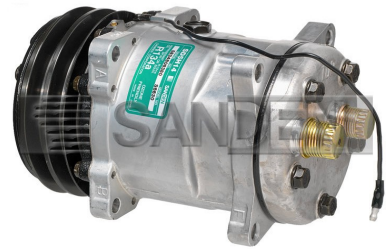

מדחסים אוניברסאליים

מדחס 12V 508 עליון OR
פ.רגיל
SA0322160 :Sanden
חליפי: SA0324160

מדחס 24V 508 עליון OR
פ.רגיל
SA0322170 :Sanden
חליפי: SA0324170

מדחס 12V 508 אחורי OR
פ.רגיל
SA0322161 :Sanden
חליפי: SA0324161

מדחס 24V 508 אחורי OR
פ.רגיל
SA0322173 :Sanden
חליפי: SA0324173

מדחס 12V 508 אחורי BX
פ.רגיל
SA0322162 :Sanden
חליפי: SA0324162

מדחס 24V 508 אחורי BX
פ.רגיל
SA0322163 :Sanden
חליפי: SA0324163

מדחס 24V 508 FLEX
פ.רגיל
SA0322185 :Sanden

מדחס 24V 508 עליון OR
פ.מחורץ PV8
SA0322157 :Sanden
חליפי: SA0324157

מדחס 12V 508 עליון OR
פ.מחורץ PV7
SA0322168 :Sanden
חליפי: SA0324168

מדחסים אוניברסאליים

מדחס 24V 508 עליון OR
פ.מחורץ PV7
:Sanden SA0322169
חליפי: SA0324169

מדחס 24V 508 אחורי BX
פ.מחורץ PV7
:Sanden SA0322165
חליפי: SA0324165

מדחס 24V 508 FLEX
פ.מחורץ PV8
:Sanden SA0322167

מתאם מפלנג' ל- OR עליון
:Sanden SA0322181

מתאם מפלאנג' ל- OR אחורי
:Sanden SA0322175

מדחסים אוניברסאליים