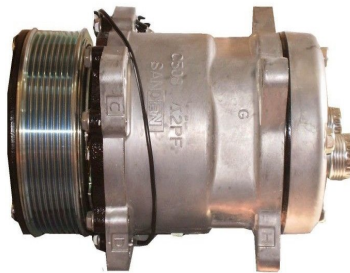

מדחס 24V 508 אחורי OR
פ.רגיל
SA0322173 :Sanden
חליפי: SA0324173

מדחס 12V 508 אחורי BX
פ.רגיל
SA0322162 :Sanden
חליפי: SA0324162

מדחס 24V 508 אחורי BX
פ.רגיל
SA0322163 :Sanden
חליפי: SA0324163

מדחס 24V 508 FLEX
פ.רגיל
SA0322185 :Sanden

מדחס 24V 508 עליון OR
פ.מחורץ PV8
SA0322157 :Sanden
חליפי: SA0324157

מדחס 12V 508 עליון OR
פ.מחורץ PV7
SA0322168 :Sanden
חליפי: SA0324168

מדחסים אוניברסאליים

מדחס 24V 508 עליון OR
פ.מחורץ PV7
:Sanden SA0322169
חליפי: SA0324169

מדחס 24V 508 אחורי OR
פ.מחורץ PV8
:Sanden SA0322179
חליפי: SA0324179

מדחס 12V 508 אחורי OR
פ.מחורץ PV7
:Sanden
חליפי: SA0324336

מדחס 24V 508 אחורי OR
פ.מחורץ PV7
:Sanden
חליפי: SA0324360

מדחס 12V 508 אחורי BX
פ.מחורץ PV7
:Sanden SA0322164
חליפי: SA0324164

מדחס 24V 508 אחורי BX
פ.מחורץ PV7
:Sanden SA0322165
חליפי: SA0324165

מדחס 24V 508 FLEX
פ.מחורץ PV8
:Sanden SA0322167

מתאם מפלנג' ל- OR עליון
:Sanden SA0322181

מתאם מפלאנג' ל- OR אחורי
:Sanden SA0322175

מדחסים אוניברסאליים