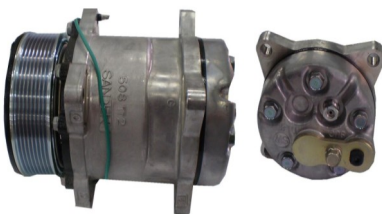

מדחס 24V 508 עליון OR
פ.מחורץ PV8
SA0322157 :Sanden
חליפי: SA0324157

מדחס 12V 508 עליון OR
פ.מחורץ PV7
SA0322168 :Sanden
חליפי: SA0324168

מדחסים אוניברסאליים

מדחס 24V 508 עליון OR
פ.מחורץ PV7
:Sanden SA0322169
חליפי: SA0324169

מדחס 24V 508 אחורי OR
פ.מחורץ PV8
:Sanden SA0322179
חליפי: SA0324179

מדחס 12V 508 אחורי OR
פ.מחורץ PV7
:Sanden
חליפי: SA0324336

מדחס 24V 508 אחורי OR
פ.מחורץ PV7
:Sanden
חליפי: SA0324360

מדחס 12V 508 אחורי BX
פ.מחורץ PV7
:Sanden SA0322164
חליפי: SA0324164

מדחס 24V 508 אחורי BX
פ.מחורץ PV7
:Sanden SA0322165
חליפי: SA0324165

מדחס 24V 508 FLEX
פ.מחורץ PV8
:Sanden SA0322167

מתאם מפלנג' ל- OR עליון
:Sanden SA0322181

מתאם מפלאנג' ל- OR אחורי
:Sanden SA0322175

מדחסים אוניברסאליים

מתאם מפלאנג' ל-BX אחורי
SA0322171 :Sanden

מדחס 12V 709 עליון
פ.רגיל
SA0322180 :Sanden
חליפי: SA0324180

מדחס 24V 709 עליון
פ.רגיל
SA0322174 :Sanden
חליפי: SA0324174

מדחס 12V 709 אחורי
פ.רגיל
SA0322186 :Sanden
חליפי: SA0324186