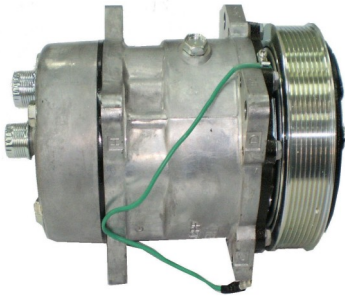

מדחס 24V 508 אחורי OR
פ.רגיל
SA0322173 :Sanden
חליפי: SA0324173

מדחס 12V 508 אחורי BX
פ.רגיל
SA0322162 :Sanden
חליפי: SA0324162

מדחס 24V 508 אחורי BX
פ.רגיל
SA0322163 :Sanden
חליפי: SA0324163

מדחס 24V 508 FLEX
פ.רגיל
SA0322185 :Sanden

מדחס 24V 508 עליון OR
פ.מחורץ PV8
SA0322157 :Sanden
חליפי: SA0324157

מדחס 12V 508 עליון OR
פ.מחורץ PV7
SA0322168 :Sanden
חליפי: SA0324168

מדחסים אוניברסאליים

מדחס 24V 508 עליון OR
פ.מחורץ PV7
:Sanden SA0322169
חליפי: SA0324169

מדחס 24V 508 אחורי OR
פ.מחורץ PV8
:Sanden SA0322179
חליפי: SA0324179

מדחס 12V 508 אחורי OR
פ.מחורץ PV7
:Sanden
חליפי: SA0324336

מדחס 24V 508 אחורי OR
פ.מחורץ PV7
:Sanden
חליפי: SA0324360

מדחס 12V 508 אחורי BX
פ.מחורץ PV7
:Sanden SA0322164
חליפי: SA0324164

מדחס 24V 508 אחורי BX
פ.מחורץ PV7
:Sanden SA0322165
חליפי: SA0324165

מדחס 24V 508 FLEX
פ.מחורץ PV8
:Sanden SA0322167

מתאם מפלנג' ל- OR עליון
:Sanden SA0322181

מתאם מפלאנג' ל- OR אחורי
:Sanden SA0322175

מדחסים אוניברסאליים