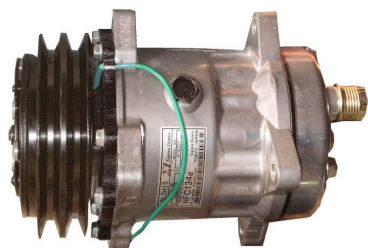

מדחס 24V 508 עליון OR
פ.מחורץ PV8
SA0322157 :Sanden
חליפי: SA0324157

מדחס 12V 508 עליון OR
פ.מחורץ PV7
SA0322168 :Sanden
חליפי: SA0324168

מדחסים אוניברסאליים

מדחס 24V 508 עליון OR
פ.מחורץ PV7
:Sanden SA0322169
חליפי: SA0324169

מדחס 24V 508 אחורי OR
פ.מחורץ PV8
:Sanden SA0322179
חליפי: SA0324179

מדחס 12V 508 אחורי OR
פ.מחורץ PV7
:Sanden
חליפי: SA0324336

מדחס 24V 508 אחורי OR
פ.מחורץ PV7
:Sanden
חליפי: SA0324360

מדחס 12V 508 אחורי BX
פ.מחורץ PV7
:Sanden SA0322164
חליפי: SA0324164

מדחס 24V 508 אחורי BX
פ.מחורץ PV7
:Sanden SA0322165
חליפי: SA0324165

מדחס 24V 508 FLEX
פ.מחורץ PV8
:Sanden SA0322167

מתאם מפלנג' ל- OR עליון
:Sanden SA0322181

מתאם מפלאנג' ל- OR אחורי
:Sanden SA0322175

מדחסים אוניברסאליים

מתאם מפלאנג' ל-BX אחורי
SA0322171 :Sanden

מדחס 12V 709 עליון
פ.רגיל
SA0322180 :Sanden
חליפי: SA0324180

מדחס 24V 709 עליון
פ.רגיל
SA0322174 :Sanden
חליפי: SA0324174

מדחס 12V 709 אחורי
פ.רגיל
SA0322186 :Sanden
חליפי: SA0324186