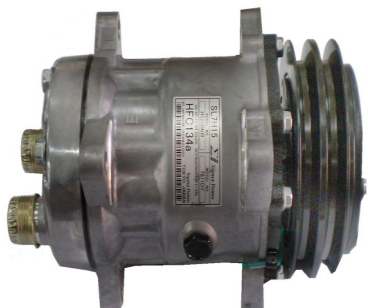

מדחס 24V 508 עליון OR
פ.מחורץ PV8
SA0322157 :Sanden
חליפי: SA0324157

מדחס 12V 508 עליון OR
פ.מחורץ PV7
SA0322168 :Sanden
חליפי: SA0324168

מדחסים אוניברסאליים

מדחס 24V 508 עליון OR
פ.מחורץ PV7
:Sanden SA0322169
חליפי: SA0324169

מדחס 24V 508 אחורי BX
פ.מחורץ PV7
:Sanden SA0322165
חליפי: SA0324165

מדחס 24V 508 FLEX
פ.מחורץ PV8
:Sanden SA0322167

מתאם מפלנג' ל- OR עליון
:Sanden SA0322181

מתאם מפלאנג' ל- OR אחורי
:Sanden SA0322175

מדחסים אוניברסאליים

מתאם מפלאנג' ל-BX אחורי
SA0322171 :Sanden

מדחס 12V 709 עליון
פ.רגיל
SA0322180 :Sanden
חליפי: SA0324180

מדחס 24V 709 עליון
פ.רגיל
SA0322174 :Sanden
חליפי: SA0324174

מדחס 12V 709 אחורי
פ.רגיל
SA0322186 :Sanden
חליפי: SA0324186

מדחס 24V 709 אחורי
פ.רגיל
SA0322176 :Sanden
חליפי: SA0324176

מדחס 12V 709 אחורי
פ.רגיל
:Sanden
חליפי: SA0324372

מדחס 24V 709 אחורי
פ.רגיל
:Sanden
חליפי: SA0324177

FLEX 12V 709
פ.רגיל
SA0322187 :Sanden

FLEX 24V 709
פ.רגיל
SA0322189 :Sanden