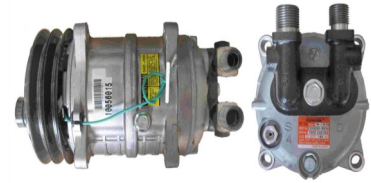

מדחסים אוניברסאליים

מדחס 12V 709 עליון OR
פ.מחורץ PV8
:Sanden SA0322089

מדחס 24V 709 עליון OR
פ.מחורץ PV8
:Sanden SA0322166
חליפי: SA0324166

מדחס 12V 709 אחורי OR
פ.מחורץ PV8
:Sanden
חליפי: SA0324392

מדחס 24V 709 אחורי OR
פ.מחורץ PV8
:Sanden SA0322178
חליפי: SA0324178

מדחס 12V 709 אחורי BX
פ.מחורץ PV8
:Sanden SA0322172
חליפי: SA0324172

מדחס 12V 709 FLEX
פ.מחורץ PV8
:Sanden SA0322183

מדחס 24V 709 FLEX
פ.רגיל
:Sanden SA0322154

מדחס יורק חיבור פלנץ' (ללא פולי)
:Sanden
חליפי: SA0423009

מדחס יורק חיבור רוטולוק (ללא פולי)
:Sanden
חליפי: SA0423010

מדחסים אוניברסאליים

מדחס יורק חיבור BX
(ללא פולי)
:Sanden
חליפי: SA0423012

מדחס TM-16 24V OR
אחורי פ.רגיל
:Sanden
חליפי: SA0326102

מדחס TM-16 24V OR
עליון פ.רגיל
:Sanden
חליפי: SA0326100

מדחס TM-21 24V
פלנץ' אחורי פ.רגיל
:Sanden
חליפי: SA0326106

מדחס TM-21 24V
פלנץ' אחורי פ.מחורץ PV8
:Sanden
חליפי: SA0326107

מדחס TM-31 24V
יציאות למעלה פ.רגיל GA1
:Sanden
חליפי: SA0326111

מדחס TM-31 24V
יציאות למעלה פ.מחורץ PV8
:Sanden
חליפי: SA0327110