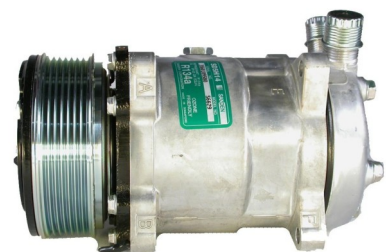

מדחסים אוניברסאליים

מדחס 12V 508 עליון OR
פ.רגיל
SA0322160 :Sanden
חליפי: SA0324160

מדחס 24V 508 עליון OR
פ.רגיל
SA0322170 :Sanden
חליפי: SA0324170

מדחס 12V 508 אחורי OR
פ.רגיל
SA0322161 :Sanden
חליפי: SA0324161

מדחס 24V 508 אחורי OR
פ.רגיל
SA0322173 :Sanden
חליפי: SA0324173

מדחס 12V 508 אחורי BX
פ.רגיל
SA0322162 :Sanden
חליפי: SA0324162

מדחס 24V 508 אחורי BX
פ.רגיל
SA0322163 :Sanden
חליפי: SA0324163

מדחס 24V 508 FLEX
פ.רגיל
SA0322185 :Sanden

מדחס 24V 508 עליון OR
פ.מחורץ PV8
SA0322157 :Sanden
חליפי: SA0324157

מדחס 12V 508 עליון OR
פ.מחורץ PV7
SA0322168 :Sanden
חליפי: SA0324168

מדחסים אוניברסאליים

מדחס 24V 508 עליון OR
פ.מחורץ PV7
:Sanden SA0322169
חליפי: SA0324169

מדחס 24V 508 אחורי BX
פ.מחורץ PV7
:Sanden SA0322165
חליפי: SA0324165

מדחס 24V 508 FLEX
פ.מחורץ PV8
:Sanden SA0322167

מתאם מפלנג' ל- OR עליון
:Sanden SA0322181

מתאם מפלאנג' ל- OR אחורי
:Sanden SA0322175

מדחסים אוניברסאליים