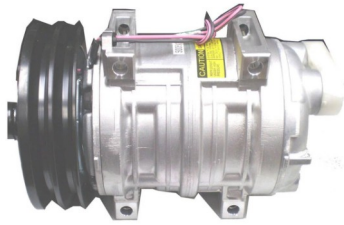

מדחסים אוניברסאליים

מדחס 12V 508 עליון OR
פ.רגיל
SA0322160 :Sanden
חליפי: SA0324160

מדחס 24V 508 עליון OR
פ.רגיל
SA0322170 :Sanden
חליפי: SA0324170

מדחס 12V 508 אחורי OR
פ.רגיל
SA0322161 :Sanden
חליפי: SA0324161

מדחס 12V 709 אחורי BX
פ.מחורץ PV8
:Sanden SA0322172
חליפי: SA0324172

מדחס 12V 709 FLEX
פ.מחורץ PV8
:Sanden SA0322183

מדחס 24V 709 FLEX
פ.רגיל
:Sanden SA0322154

מדחס יורק חיבור פלנץ' (ללא פולי)
:Sanden
חליפי: SA0423009

מדחס יורק חיבור רוטולוק (ללא פולי)
:Sanden
חליפי: SA0423010

מדחסים אוניברסאליים

מדחס יורק חיבור BX
(ללא פולי)
:Sanden
חליפי: SA0423012

מדחס TM-16 24V OR
אחורי פ.רגיל
:Sanden
חליפי: SA0326102

מדחס TM-16 24V OR
עליון פ.רגיל
:Sanden
חליפי: SA0326100

מדחס TM-21 24V
פלנץ' אחורי פ.רגיל
:Sanden
חליפי: SA0326106

מדחס TM-21 24V
פלנץ' אחורי פ.מחורץ PV8
:Sanden
חליפי: SA0326107

מדחס TM-31 24V
יציאות למעלה פ.רגיל GA1
:Sanden
חליפי: SA0326111

מדחס TM-31 24V
יציאות למעלה פ.מחורץ PV8
:Sanden
חליפי: SA0327110