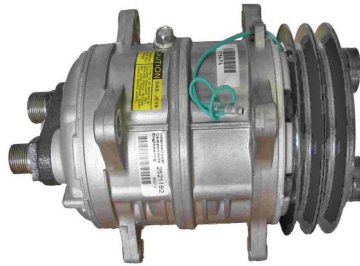

מדחס 24V 508 אחורי BX
פ.מחורץ PV7
:Sanden SA0322165
חליפי: SA0324165

מדחס 24V 508 FLEX
פ.מחורץ PV8
:Sanden SA0322167

מתאם מפלנג' ל- OR עליון
:Sanden SA0322181

מתאם מפלאנג' ל- OR אחורי
:Sanden SA0322175

מדחסים אוניברסאליים

מדחסים אוניברסאליים

מדחס 12V 709 עליון OR
פ.מחורץ PV8
:Sanden SA0322089

מדחס 24V 709 עליון OR
פ.מחורץ PV8
:Sanden SA0322166
חליפי: SA0324166

מדחס 12V 709 אחורי OR
פ.מחורץ PV8
:Sanden
חליפי: SA0324392

מדחס 24V 709 אחורי OR
פ.מחורץ PV8
:Sanden SA0322178
חליפי: SA0324178

מדחס 12V 709 אחורי BX
פ.מחורץ PV8
:Sanden SA0322172
חליפי: SA0324172

מדחס 12V 709 FLEX
פ.מחורץ PV8
:Sanden SA0322183

מדחס 24V 709 FLEX
פ.רגיל
:Sanden SA0322154

מדחס יורק חיבור פלנץ' (ללא פולי)
:Sanden
חליפי: SA0423009

מדחס יורק חיבור רוטולוק (ללא פולי)
:Sanden
חליפי: SA0423010

מדחסים אוניברסאליים

מדחס יורק חיבור BX
(ללא פולי)
:Sanden
חליפי: SA0423012

מדחס TM-16 24V OR
אחורי פ.רגיל
:Sanden
חליפי: SA0326102

מדחס TM-16 24V OR
עליון פ.רגיל
:Sanden
חליפי: SA0326100